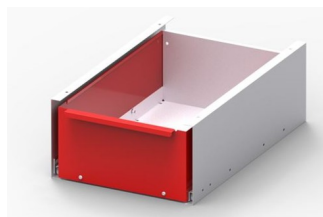

Kleider concept équipement

Malle de concours Mathilde V4

Malle de concours personnalisable
Coloris , accessoires et options au choix
Fabrication unitaire sur devis
Dimensions du coffre
hauteur 1060 , largeur550 & profondeur 600
Dimensions hors tout
hauteur 1297 , largeur555 & profondeur 642

réf : Mathilde V4 **499,00 €**
port: **35 €**

Malle de concours mathilde H1300

Malle de concours personnalisable
Coloris , accessoires et options au choix
Fabrication unitaire sur devis
Dimensions du coffre
hauteur 1302 , largeur602 & profondeur 652
Dimensions hors tout
hauteur 1407 , largeur792 & profondeur 700

réf : Mathilde H1300 **454,00 €**
port: **35 €**

Roues gonflables
60,00 €
mixtes int/ext incluses

OPTIONS

porte tapis **18 €**

Tiroir **75 €**

Porte bride telescopique **48 €**