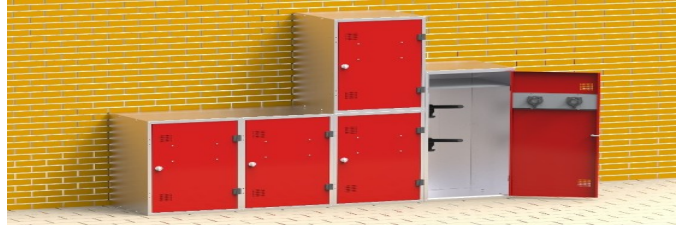

Kleider concept équipement