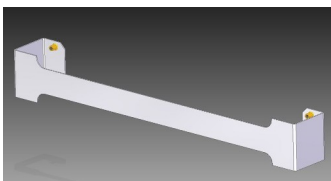

hauteur 1060 , largeur550 & profondeur 600

Dimensions hors tout

hauteur 1297 , largeur555 & profondeur 642

réf : Mathilde V1

349,00 €

port:

35 €

Malle de concours Mathilde V2

Malle de concours personnalisable
 Coloris , accessoires et options au choix
 Fabrication unitaire sur devis
 Dimensions du coffre
hauteur 1060 , largeur550 & profondeur 600
 Dimensions hors tout
hauteur 1297 , largeur555 & profondeur 642

réf : Mathilde V4 **499,00 €**
port: **35 €**

Malle de concours mathilde H1300

Malle de concours personnalisable
 Coloris , accessoires et options au choix
 Fabrication unitaire sur devis
 Dimensions du coffre
hauteur 1302 , largeur602 & profondeur 652
 Dimensions hors tout
hauteur 1407 , largeur792 & profondeur 700

réf : Mathilde H1300 **454,00 €**
port: **35 €**

Roues gonflables
60,00 €
mixtes int/ext incluses

OPTIONS

porte tapis **18 €**

Tiroir **75 €**

Porte bride telescopique **48 €**