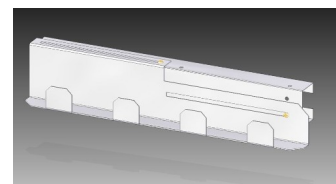

Malle de concours personnalisable

Coloris , accessoires et options au choix

Fabrication unitaire sur devis

Dimensions du coffre

hauteur 1060 , largeur550 & profondeur 600

Dimensions hors tout

hauteur 1297 , largeur555 & profondeur 642

réf : Mathilde V4 **499,00 €**
port: **35 €**

Malle de concours mathilde H1300

Malle de concours personnalisable
 Coloris , accessoires et options au choix
 Fabrication unitaire sur devis
 Dimensions du coffre
hauteur 1302 , largeur602 & profondeur 652
 Dimensions hors tout
hauteur 1407 , largeur792 & profondeur 700

réf : Mathilde H1300 **454,00 €**
port: **35 €**

Roues gonflables
60,00 €
mixtes int/ext incluses

OPTIONS

porte tapis **18 €**

Tiroir **75 €**

Porte bride telescopique **48 €**