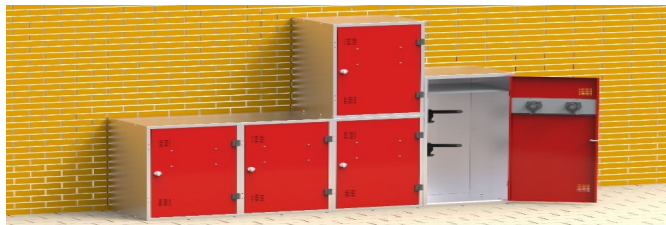

Tarifs 2024

Kleider concept équipement

Gamme standard

Malle de concours Mathilde V1

Malle de concours personnalisable

Coloris , accessoires et options au choix

Fabrication unitaire sur devis

Dimensions du coffre

hauteur 1060 , largeur550 & profondeur 600

Dimensions hors tout

hauteur 1297 , largeur555 & profondeur 642

réf : Mathilde V1

349,00 €

port:

35 €

Malle de concours Mathilde V2

Malle de concours personnalisable

Coloris , accessoires et options au choix

Fabrication unitaire sur devis

Dimensions du coffre

hauteur 1060 , largeur550 & profondeur 600

Dimensions hors tout

hauteur 1297 , largeur555 & profondeur 642

réf : Mathilde V4 **499,00 €**
port: **35 €**

Malle de concours mathilde H1300

Malle de concours personnalisable
 Coloris , accessoires et options au choix
 Fabrication unitaire sur devis
 Dimensions du coffre
hauteur 1302 , largeur602 & profondeur 652
 Dimensions hors tout
hauteur 1407 , largeur792 & profondeur 700